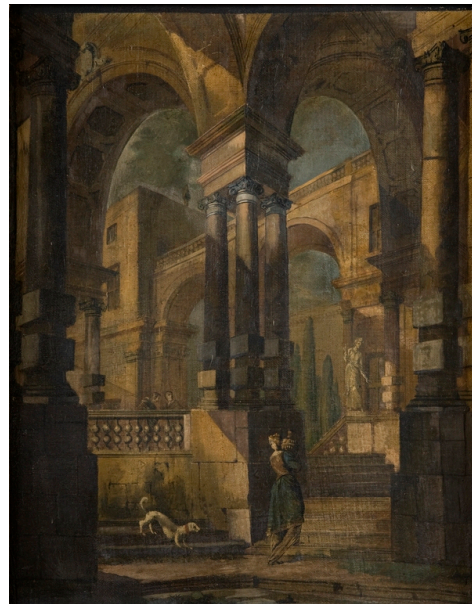

FTA DOCUMENTAZIONE FOTOGRAFICA

FTAX Genere documentazione allegata

FTAA Autore Guglielmo Mario

FTAZ Nome file

CM COMPILAZIONE

CMP COMPILAZIONE

CMPD Data 2014

CMPN Nome Gattiani R.