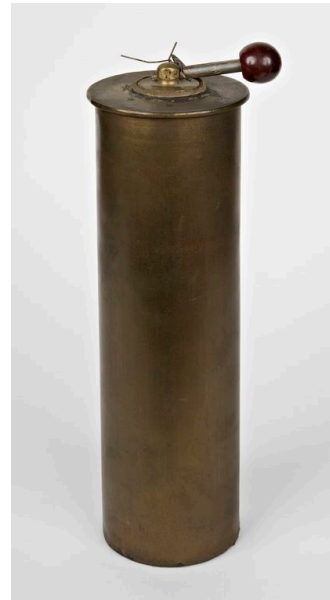

FTAZ   Nome file

CM   COMPILAZIONE

CMP   COMPILAZIONE

CMPD   Data   2014

CMPN   Nome   Caponera D.

AN   ANNOTAZIONI