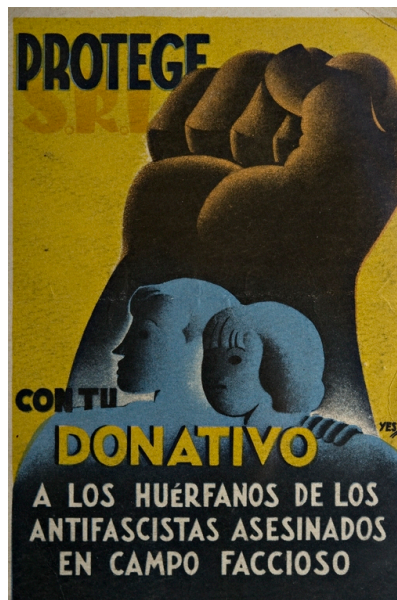

FTAZ   Nome file

CM	COMPILAZIONE	
CMP	COMPILAZIONE	
CMPD	Data	1989
CMPN	Nome	Gulli G.