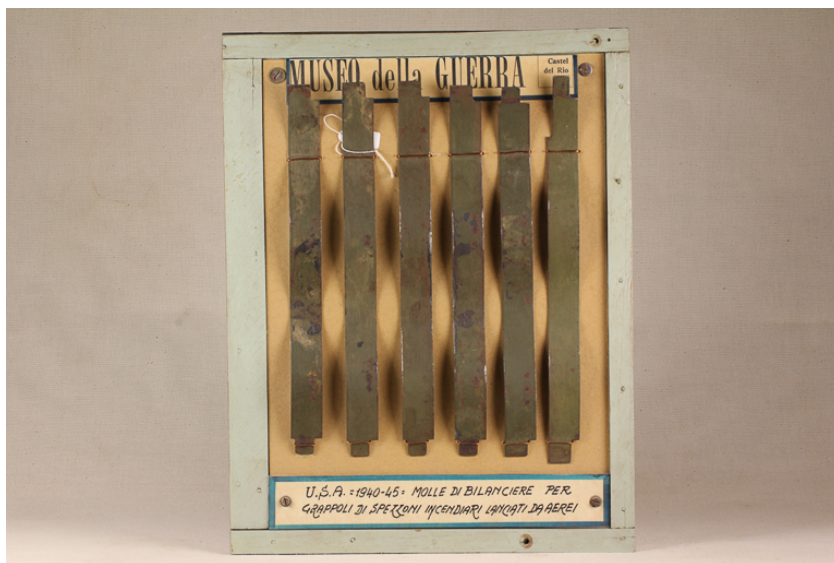

DO FONTI E DOCUMENTI DI RIFERIMENTO

FTA DOCUMENTAZIONE FOTOGRAFICA

FTAP Tipo fotografia digitale

FTAZ Nome File

CM COMPILAZIONE

CMP COMPILAZIONE

CMPD Data 2014

CMPN Nome Casamenti, Maris