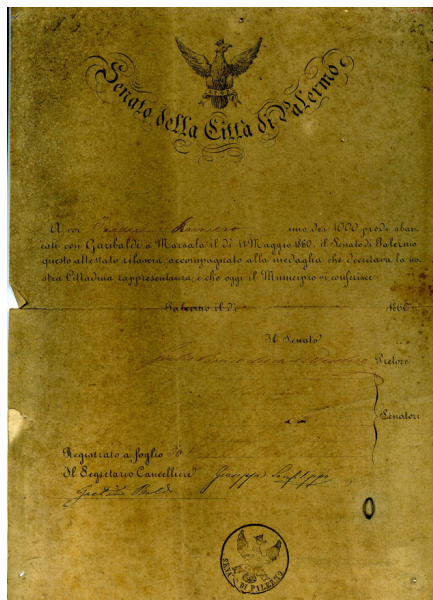

FTAZ   Nome file

CM	COMPILAZIONE	
CMP	COMPILAZIONE	
CMPD	Data	2013
CMPN	Nome	Musei Civici
AN	ANNOTAZIONI