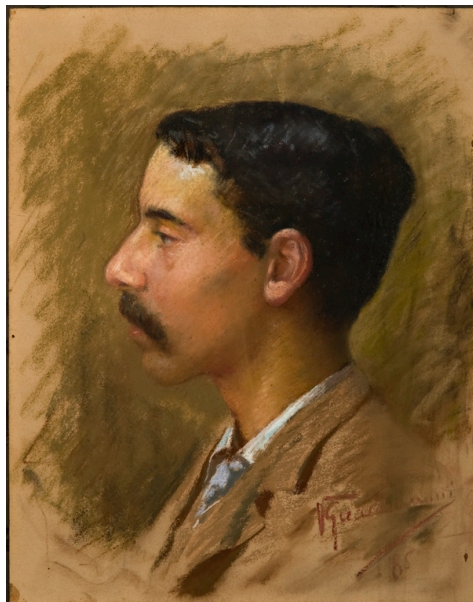

DO FONTI E DOCUMENTI DI RIFERIMENTO

FTA DOCUMENTAZIONE FOTOGRAFICA

FTAX Genere documentazione allegata

FTAA Autore Guglielmo Mario

FTAZ Nome file

CM COMPILAZIONE

CMP COMPILAZIONE

CMPD Data 2014

CMPN Nome Gattiani R.

AN ANNOTAZIONI