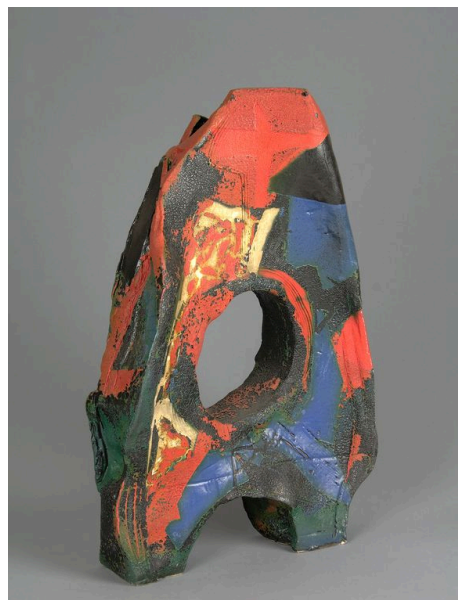

FTAZ Nome file

BIB BIBLIOGRAFIA

BIBX Genere bibliografia specifica
BIBD Anno di edizione 1993
BIBH Sigla per citazione MIC/00001547
BIBN V., pp., nn. p. 120

BIB BIBLIOGRAFIA

BIBX Genere bibliografia specifica
BIBD Anno di edizione 2014
BIBH Sigla per citazione 00040464
BIBN V., pp., nn. p. XXIV, n. 40

MST MOSTRE

MSTT Titolo 48° Concorso Internazionale della Ceramica d'Arte
MSTL Luogo Faenza
MSTD Data 1993

CM COMPILAZIONE

CMP COMPILAZIONE

CMPD Data 2014
CMPN Nome Rondelli P.