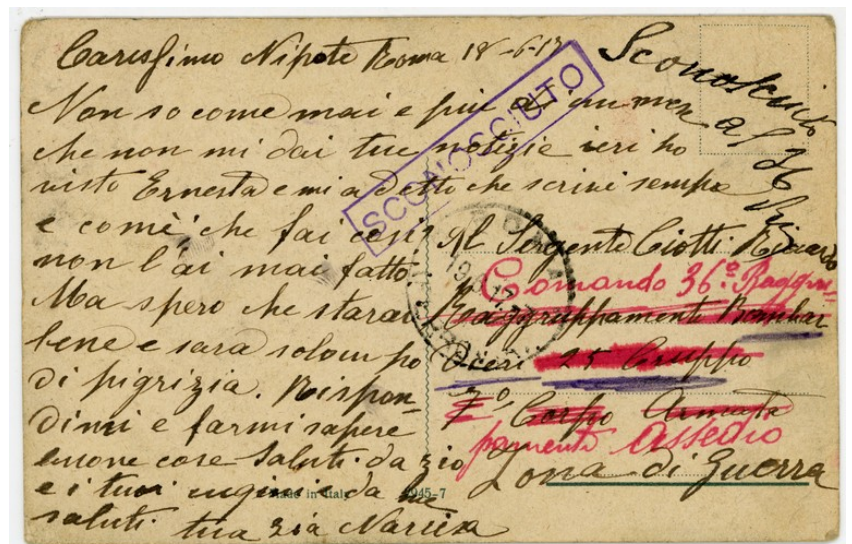

CM COMPILAZIONE

CMP COMPILAZIONE

CMPD Data 2014

CMPN Nome Sandri S.