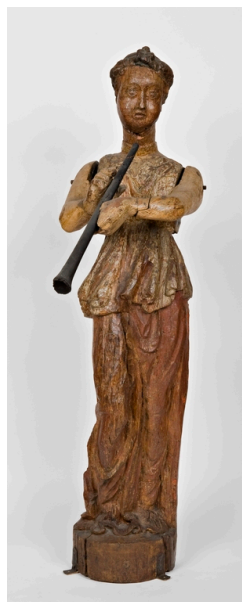

NSC   Notizie storico-critiche

La statua faceva parte del gruppo di automi collegati all'antico orologio astronomico. Sulla grande mostra oraria era posta una statua della Madonna con Bambino, a cui corrispondevano lateralmente due porticine. Allo scoccare di ogni ora uscivano in carosello le figure lignee aventi dorso e braccia snodati. L'Angelo suonava la tromba, seguito dai Re Magi: ciascuno si inchinava davanti alla Vergine, per poi rientrare sul lato opposto. Contemporaneamente la campana grossa della torre batteva l'ora. Gli automi hanno funzionato sino alla fine del Settecento; quasi un secolo dopo, nel 1888 in occasione dei restauri di facciata concomitanti con l'Esposizione emiliana, vennero eliminati; venne anche tolta la statua della Madonna, e vennero chiuse le due porticine. Si perse ogni traccia delle statue lignee sino ai primi del Novecento, quando Alfonso Rubbiani le ritrovò nel solaio dell'Archiginnasio. Nel 1908 egli propose l'intero recupero dell'antica mostra astronomica completa di automi. La sua morte (1913) e il successivo primo conflitto mondiale impedirono l'attuazione di questo progetto. (Paltrinieri G., 2011)

DO   FONTI E DOCUMENTI DI RIFERIMENTO

FTA   DOCUMENTAZIONE FOTOGRAFICA

FTAX   Genere   documentazione allegata

FTAA   Autore   Guglielmo Mario

FTAZ   Nome file

FTA   DOCUMENTAZIONE FOTOGRAFICA

FTAX   Genere   documentazione esistente