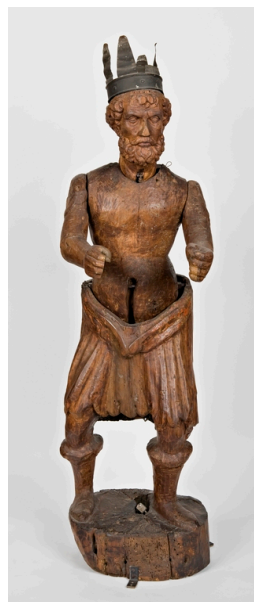

NSC   Notizie storico-critiche

La statua faceva parte del gruppo di automi collegati all'antico orologio astronomico. Sulla grande mostra oraria era posta una statua della Madonna con Bambino, a cui corrispondevano lateralmente due porticine. Allo scoccare di ogni ora uscivano in carosello le figure lignee aventi dorso e braccia snodati. L'Angelo suonava la tromba, seguito dai Re Magi: ciascuno si inchinava davanti alla Vergine, per poi rientrare sul lato opposto. Contemporaneamente la campana grossa della torre batteva l'ora. Gli automi hanno funzionato sino alla fine del Settecento; quasi un secolo dopo, nel 1888 in occasione dei restauri di facciata concomitanti con l'Esposizione emiliana, vennero eliminati; venne anche tolta la statua della Madonna, e vennero chiuse le due porticine. Si perse ogni traccia delle statue lignee sino ai primi del Novecento, quando Alfonso Rubbiani le ritrovò nel solaio dell'Archiginnasio. Nel 1908 egli propose l'intero recupero dell'antica mostra astronomica completa di automi. La sua morte (1913) e il successivo primo conflitto mondiale impedirono l'attuazione di questo progetto. (Paltrinieri G., 2011)

DO   FONTI E DOCUMENTI DI RIFERIMENTO

FTA   DOCUMENTAZIONE FOTOGRAFICA

FTAX   Genere   documentazione allegata

FTAA   Autore   Guglielmo Mario

FTAZ   Nome file

FTA   DOCUMENTAZIONE FOTOGRAFICA

FTAX   Genere   documentazione esistente