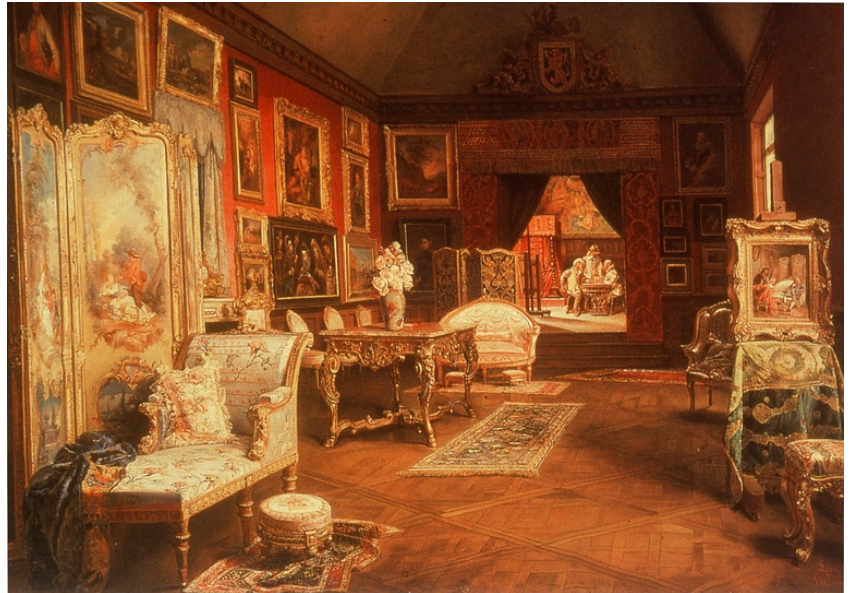

FTAZ   Nome file

CM	COMPILAZIONE	
CMP	COMPILAZIONE	
CMPD	Data	2014
CMPN	Nome	-
AN	ANNOTAZIONI