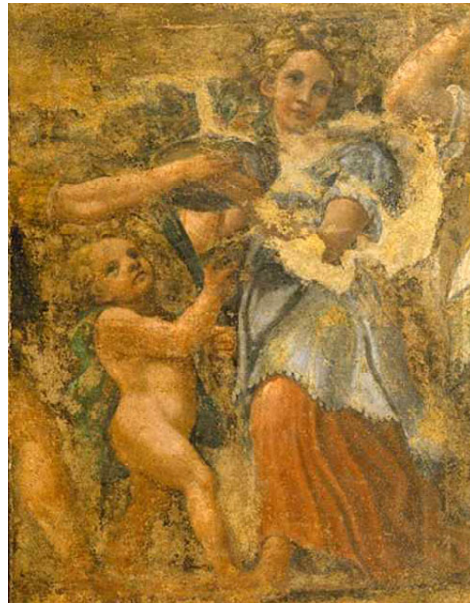

**MIS MISURE DEL MANUFATTO**

MISA Altezza 155

MISL Larghezza 117

**DO FONTI E DOCUMENTI DI RIFERIMENTO**

**FTA DOCUMENTAZIONE FOTOGRAFICA**

FTAX Genere documentazione esistente

FTAZ Nome file

CM	COMPILAZIONE	
CMP	COMPILAZIONE	
CMPD	Data	2014
CMPN	Nome	-
AN	ANNOTAZIONI	