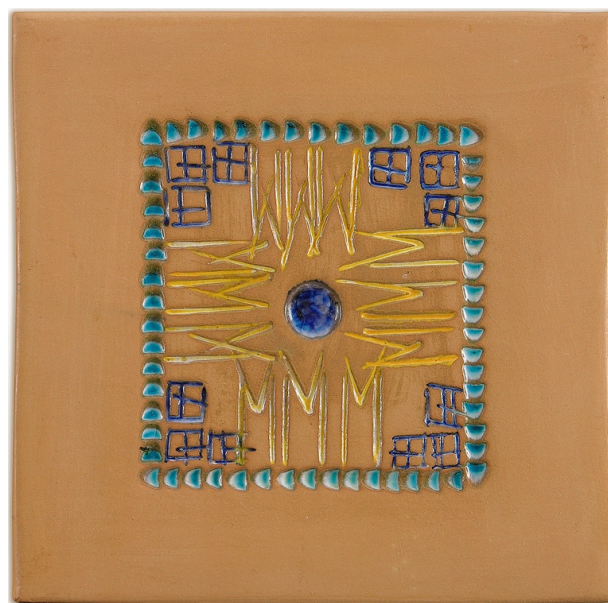

DA DATI ANALITICI

DES DESCRIZIONE

DESO Indicazioni sull'oggetto Piastrella ad inserto in terracotta incisa, con tinta unita e listelli strutturati.

DO FONTI E DOCUMENTI DI RIFERIMENTO

FTA DOCUMENTAZIONE FOTOGRAFICA

FTAX Genere documentazione esistente

FTAZ Nome file

BIB BIBLIOGRAFIA

BIBX Genere bibliografia specifica

BIBD Anno di edizione 2004

BIBH Sigla per citazione 00041642

BIBN V., pp., nn. p. 77

CM COMPILAZIONE

CMP COMPILAZIONE

CMPD Data 2014

CMPN Nome Dal Prato E.