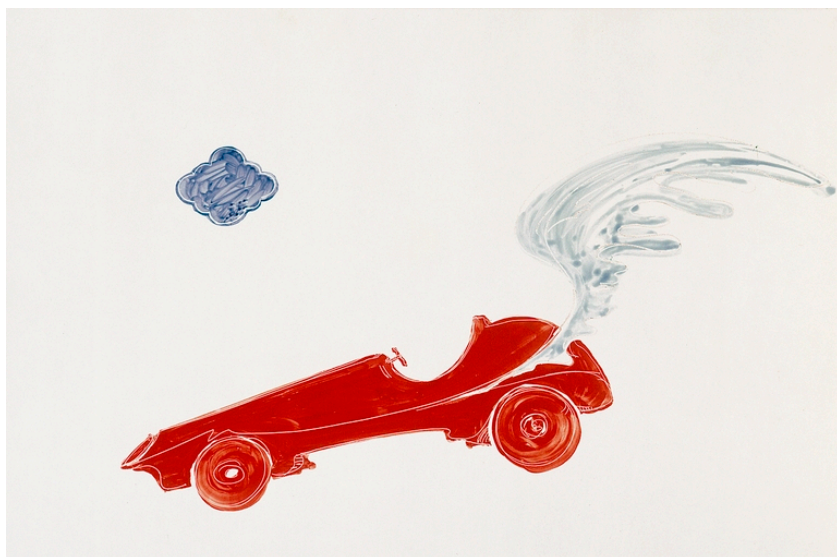

FTAX Genere documentazione esistente

FTAZ Nome file

BIB BIBLIOGRAFIA

BIBX Genere bibliografia specifica

BIBD Anno di edizione 2004

BIBH Sigla per citazione 00041642

BIBN V., pp., nn. p. 38

MST MOSTRE

MSTT Titolo Omaggio a Enzo Ferrari

MSTL Luogo Spezzano di Fiorano Modenese (MO)

MSTD Data 1998

CM COMPILAZIONE

CMP COMPILAZIONE

CMPD Data 2013

CMPN Nome Dal Prato E.