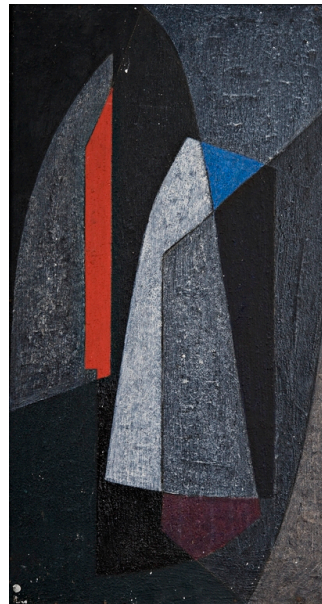

FTA DOCUMENTAZIONE FOTOGRAFICA

FTAX Genere documentazione allegata

FTAA Autore Guglielmo Mario

FTAZ Nome file

CM COMPILAZIONE

CMP COMPILAZIONE

CMPD Data 2013

CMPN Nome Barocci, Federico

AN ANNOTAZIONI