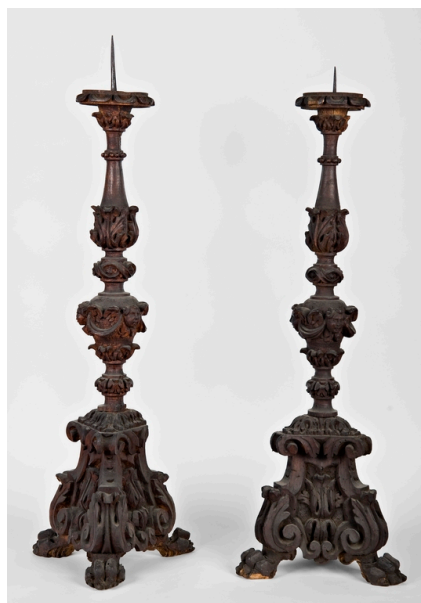

MISL   Larghezza   28,0

DA   DATI ANALITICI

DES   DESCRIZIONE

DESO   Indicazioni sull'oggetto   Candelabro con basamento triangolare posto su tre piedi a zampa leonina. Presenta un fusto con decorazioni a intagliato con motivi fogliati e testine di putti, parti arrotondate alternate a parti cilindriche.

DO   FONTI E DOCUMENTI DI RIFERIMENTO

FTA   DOCUMENTAZIONE FOTOGRAFICA

FTAP   Tipo   fotografia digitale

FTAZ   Nome File

FTA   DOCUMENTAZIONE FOTOGRAFICA

FTAP   Tipo   diapositiva b/n

BIB   BIBLIOGRAFIA

BIBX   Genere   bibliografia di confronto

BIBD   Anno di edizione   1987

BIBH   Sigla per citazione   00041624

CM   COMPILAZIONE

CMP   COMPILAZIONE

CMPD   Data   2007

CMPN   Nome   Ferriani N.