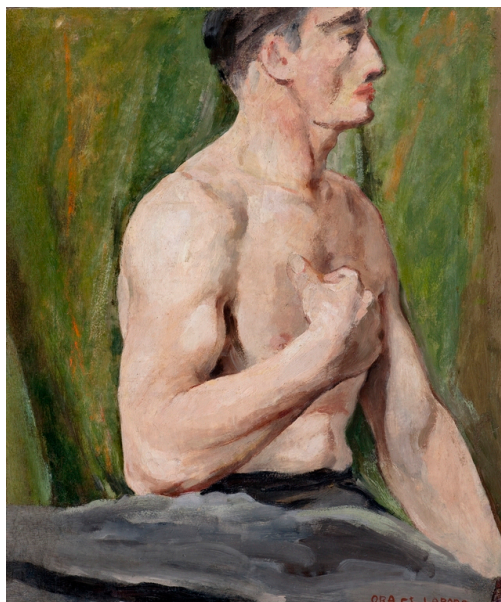

ISRP Posizione in basso a sinistra

ISRI Trascrizione Ora et Labora

NSC Notizie storico-critiche
La copia dal nudo proviene dall'ultimo concorso Poletti di pittura, indetto nel 1941. Il confronto tra le tele dei due concorrenti in gara, Luciano Giberti ed Enzo Trevisi, mostra l'ancora forte adesione del primo alle tradizionali istanze della pittura realista, anche se l'accentuazione volumetrica della muscolatura denota la meditazione di modelli più aggiornati

DO FONTI E DOCUMENTI DI RIFERIMENTO

FTA DOCUMENTAZIONE FOTOGRAFICA

FTAX Genere documentazione esistente

FTAZ Nome file

FNT FONTI E DOCUMENTI

FNTP Tipo -

FNTT Denominazione Atti di Amministrazione generale

FNTN Nome archivio Archivio storico del Comune di Modena

FNT FONTI E DOCUMENTI

FNTP Tipo inventario

FNTT Denominazione Elenco dei quadri del Pensionato Poletti

FNTN Nome archivio Archivio della Biblioteca Poletti

BIB BIBLIOGRAFIA