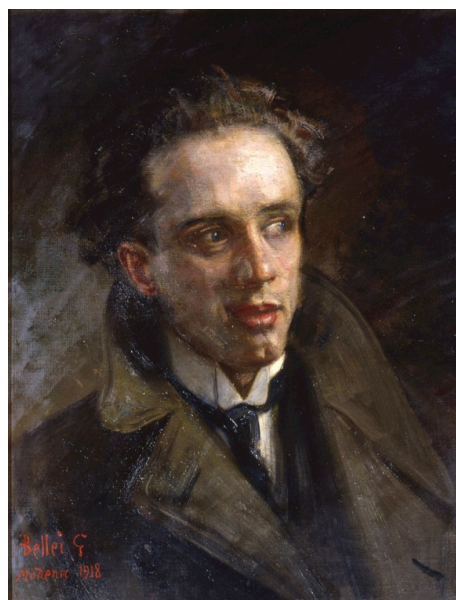

ISRP Posizione in basso a sinistra

ISRI Trascrizione Bellei G/Modena 1918

ISR ISCRIZIONI

ISRC Classe di appartenenza documentaria

ISRP Posizione sul retro

ISRI Trascrizione Effigie del sig./ Cambi Ferruccio/ Bellei G pins/ Modena 1918

ISR ISCRIZIONI

ISRC Classe di appartenenza documentaria

ISRP Posizione sul retro

ISRI Trascrizione Proprietario sig. Cav. Cambi Ferruccio/ Via Ganaceto 1 (Modena)

NSC Notizie storico-critiche

L'opera entra a far parte delle collezioni museali nel 1965, in seguito all'importante donazione di Ferruccio Cambi. Il piccolo olio su tela, realizzato nel 1918, in buono stato conservativo, raffigura Ferruccio Cambi, insigne poeta modenese e collezionista d'arte, all'età di ventotto anni. La figura risulta rilevata con sapiente uso del colore; le pennellate sono piene, corpose, decise e denotano l'uso di pennelli grossi

DO FONTI E DOCUMENTI DI RIFERIMENTO

FTA DOCUMENTAZIONE FOTOGRAFICA

FTAX Genere documentazione esistente

FTAZ Nome file