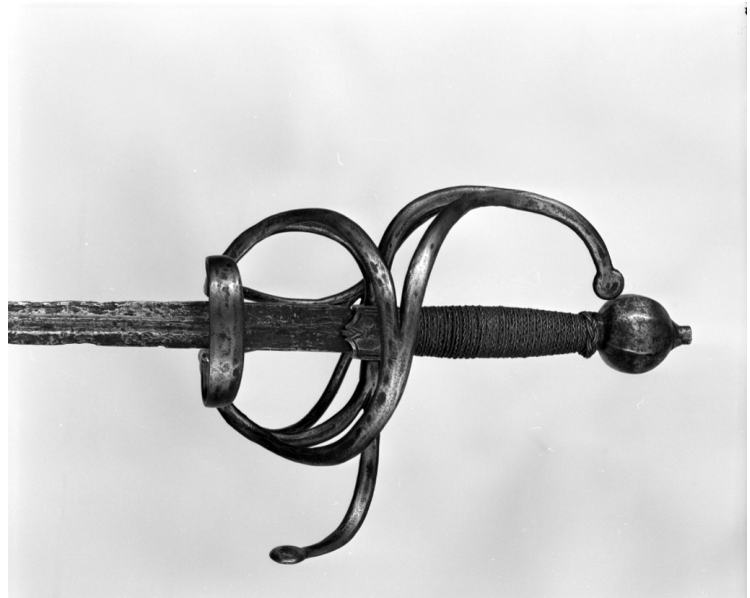

MISG   Peso   1110

CO   CONSERVAZIONE

STC   STATO DI CONSERVAZIONE

STCC   Stato di conservazione   mediocre

DA   DATI ANALITICI

DES   DESCRIZIONE

DESO   Indicazioni sull'oggetto   pomo a forma di fico segnato da creste verticali, bottone sporgente a cilindro e basettina. Impugnatura cilindrica fasciata da filo di ferro intrecciato e fermata da due ghiera a treccia. Guardia e elso di parata, rivolto verso il basso, rifiniti da un dischetto piatto al termine. Massello piatto a coda di rondine dal quale partono i due archetti che, alla fine del ricasso, si uniscono ai diversi rami e al ponticello. Lama sottile e sguscio centrale

NSC   Notizie storico-critiche   arma con fornimento molto elaborato da ricondurre alla tipologia della spada da lato o della striscia.

DO   FONTI E DOCUMENTI DI RIFERIMENTO

FTA   DOCUMENTAZIONE FOTOGRAFICA

FTAX   Genere   documentazione allegata

FTAA   Autore   Bertoni Marcello

FTAZ   Nome file

BIB   BIBLIOGRAFIA

BIBX   Genere   bibliografia specifica

BIBD   Anno di edizione   1998