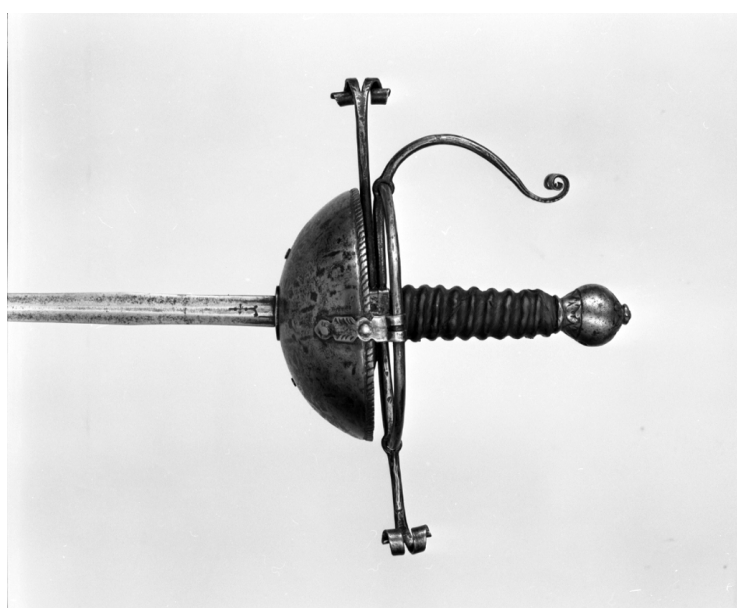

CO CONSERVAZIONE

STC STATO DI CONSERVAZIONE

STCC Stato di conservazione discreto

DA DATI ANALITICI

DES DESCRIZIONE

DESO Indicazioni sull'oggetto pomo ovoidale provvisto di bottone e basettina, decorato da due fasce di festoni. Impugnatura a tortiglione. Guardia ed elsi con terminazioni a doppio ricciolo. Tazza liscia. Lama sottile con sguscio centrale

STM STEMMI, EMBLEMI, MARCHI

STMC Classe di appartenenza marca

STMD Descrizione punzone ancorato sormontato da crocetta

NSC Notizie storico-critiche arma bianca per uso prevalentemente civile, evoluzione della spada da lato utilizzata dai gentiluomini nei duelli d'onore. Il fornimento presenta la tipica difesa inferiore costituita da una calotta chiamata "tazza". Diffusa in ambiente europeo soprattutto in paesi di lingua o di influenza spagnola

DO FONTI E DOCUMENTI DI RIFERIMENTO

FTA DOCUMENTAZIONE FOTOGRAFICA

FTAX Genere documentazione allegata

FTAA Autore Bertoni Marcello

FTAZ Nome file

BIB BIBLIOGRAFIA