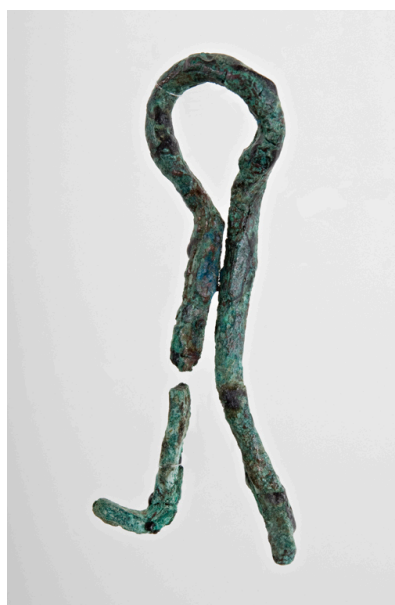

estremità divaricate.

NSC	Notizie storico-critiche	Reperto rinvenuto in occasione del microscavo in laboratorio del vaso cinerario R36 pertinente alla Tomba 1.

CO	CONSERVAZIONE

STC	STATO DI CONSERVAZIONE

STCC	Stato di conservazione	parzialmente ricomposto

DO	FONTI E DOCUMENTI DI RIFERIMENTO

FTA	DOCUMENTAZIONE FOTOGRAFICA

FTAX	Genere	documentazione allegata

FTAZ	Nome file

FTA	DOCUMENTAZIONE FOTOGRAFICA

FTAX	Genere	documentazione esistente

BIB	BIBLIOGRAFIA

BIBX	Genere	bibliografia di confronto

BIBA	Autore	Marchesini M./ Marvelli S./ Lamberini F.

BIBD	Anno di edizione	2009

BIBH	Sigla per citazione	forma01

BIB	BIBLIOGRAFIA

BIBX	Genere	bibliografia specifica

BIBA	Autore	Marchesini M./ Marvelli S./ Lamberini F.