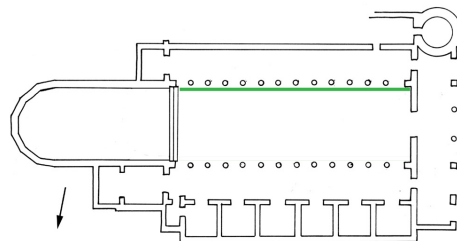

CMM   COMMITTENZA

CMMN	Nome	Teoderico
CMMD	Data	493 - 526
CMMC	Circostanza	costruzione della chiesa
CMMY	Note	Teoderico, figlio adottivo dell'imperatore d'Oriente Zenone, conquista Ravenna nel 493. Inizia a costruire una nuova cappella palatina per il culto ariano: i lavori proseguono fino alla sua morte, avvenuta nel 526.

TU   CONDIZIONE GIURIDICA E VINCOLI

CDG   CONDIZIONE GIURIDICA

CDGG	Indicazione generica	proprietà Ente ecclesiastico
CDGS	Indicazione specifica	Archidiocesi di Ravenna
CDGI	Indirizzo	Piazza Arcivescovado 1, 48100 Ravenna

DO   FONTI E DOCUMENTI DI RIFERIMENTO

GRA   GRAFICO

GRAF   Nome file