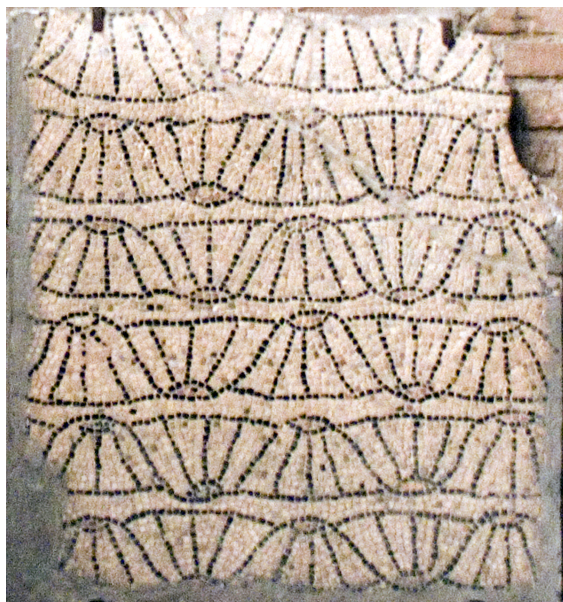

CISF   Nome file

CISX   Didascalia

Ravenna, S. Giovanni Evangelista, decorazione geometrica a conchiglie ombrelliformi

CIS   CORREDO IMMAGINI SCHEDA

CISF   Nome file