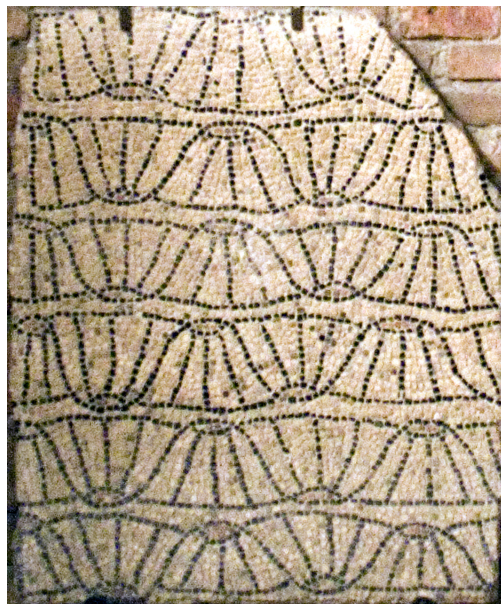

RSTY Descrizione

L'architetto Luigi Crema attende alla soluzione dei problemi emergenti in seguito agli scavi e al ritrovamento dei frammenti musivi pavimentali eseguiti negli anni successivi alla fine del secondo conflitto mondiale. I frammenti, prima della collocazione lungo le pareti della navata minore settentrionale, sono oggetto di un restauro non meglio precisato (UNA GRANDE MUTILATA 1950). Si ritiene possibile che anche i frammenti raffiguranti il Soldato che brandisce la spada e il Soldato che brandisce la lancia vengano restaurati nell'ambito di questi lavori (CARNINO 2001, San Giovanni Evangelista in Ravenna, p. 88).

TU CONDIZIONE GIURIDICA E VINCOLI

CDG CONDIZIONE GIURIDICA

CDGG Indicazione generica proprietà Ente ecclesiastico

CDGS Indicazione specifica Archidiocesi di Ravenna - Cervia

CDGI Indirizzo Piazza Arcivescovado 1, 48100 Ravenna

DO FONTI E DOCUMENTI DI RIFERIMENTO

CIS CORREDO IMMAGINI SCHEDA

CISF Nome file

CISX Didascalia

Ravenna, S. Giovanni Evangelista, decorazione geometrica a conchiglie ombrelliformi

CIS CORREDO IMMAGINI SCHEDA