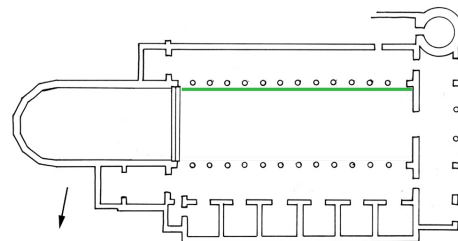

CMM COMMITENZA

CMMN	Nome	Teoderico
CMMD	Data	493 - 526
CMMC	Circostanza	costruzione della chiesa
CMMY	Note	Teoderico, figlio adottivo dell'imperatore d'Oriente Zenone, conquista Ravenna nel 493. Inizia a costruire una nuova cappella palatina per il culto ariano: i lavori proseguono fino alla sua morte, avvenuta nel 526.

TU CONDIZIONE GIURIDICA E VINCOLI

CDG CONDIZIONE GIURIDICA

CDGG	Indicazione generica	proprietà Ente ecclesiastico
CDGS	Indicazione specifica	Archidiocesi di Ravenna
CDGI	Indirizzo	Piazza Arcivescovado 1, 48100 Ravenna

DO FONTI E DOCUMENTI DI RIFERIMENTO

GRA GRAFICO

GRAF Nome file