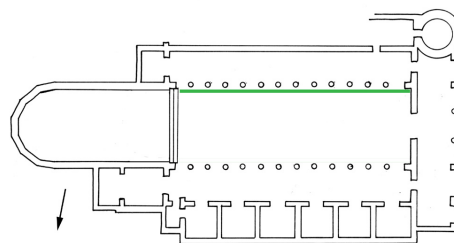

GRAF Nome file