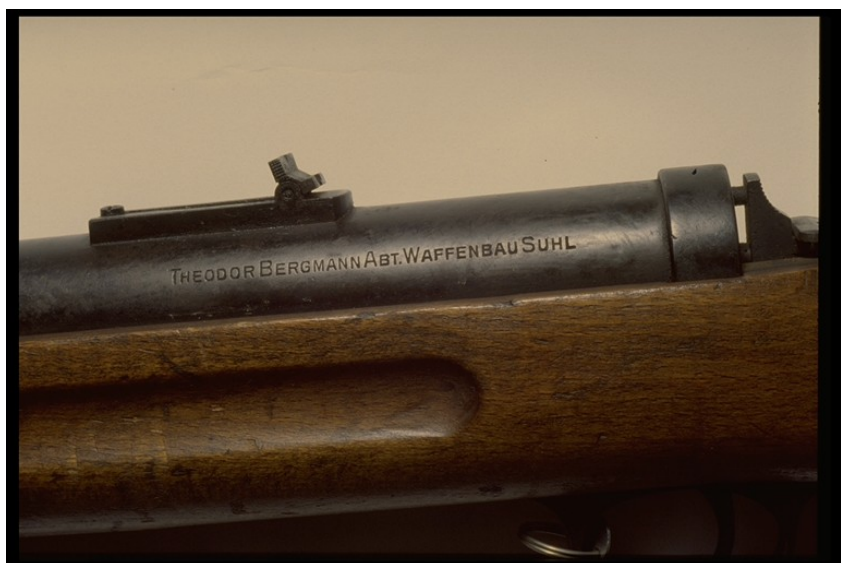

BIB BIBLIOGRAFIA

BIBX Genere bibliografia specifica

BIBD Anno di edizione 2004

BIBH Sigla per citazione 00040077

BIBN V., pp., nn. p. 118-119, n. 170

CM COMPILAZIONE

CMP COMPILAZIONE