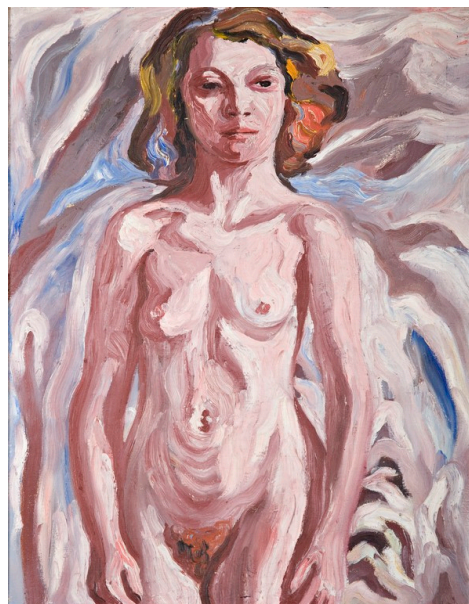

ISRP Posizione sul retro, al centro a destra

ISRI Trascrizione CLevi

DO FONTI E DOCUMENTI DI RIFERIMENTO

FTA DOCUMENTAZIONE FOTOGRAFICA

FTAX Genere documentazione allegata

FTAZ Nome File

BIB BIBLIOGRAFIA

BIBF Tipo catalogo mostra

BIBD Anno di edizione 2013

CM COMPILAZIONE

CMP COMPILAZIONE

CMPD Data 2013

CMPN Nome Gombi, Pierangela