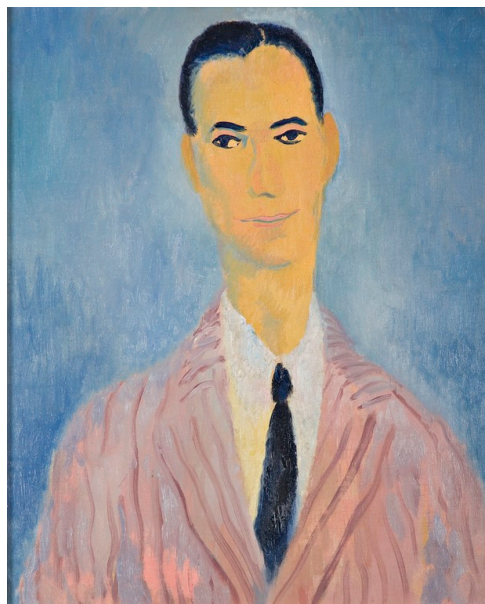

ISRP Posizione sul retro, in alto a sinistra

ISRI Trascrizione cLevi

DO FONTI E DOCUMENTI DI RIFERIMENTO

FTA DOCUMENTAZIONE FOTOGRAFICA

FTAX Genere documentazione allegata

FTAZ Nome File

BIB BIBLIOGRAFIA

BIBF Tipo catalogo mostra

BIBD Anno di edizione 2013

CM COMPILAZIONE

CMP COMPILAZIONE

CMPD Data 2013

CMPN Nome Gombi, Pierangela