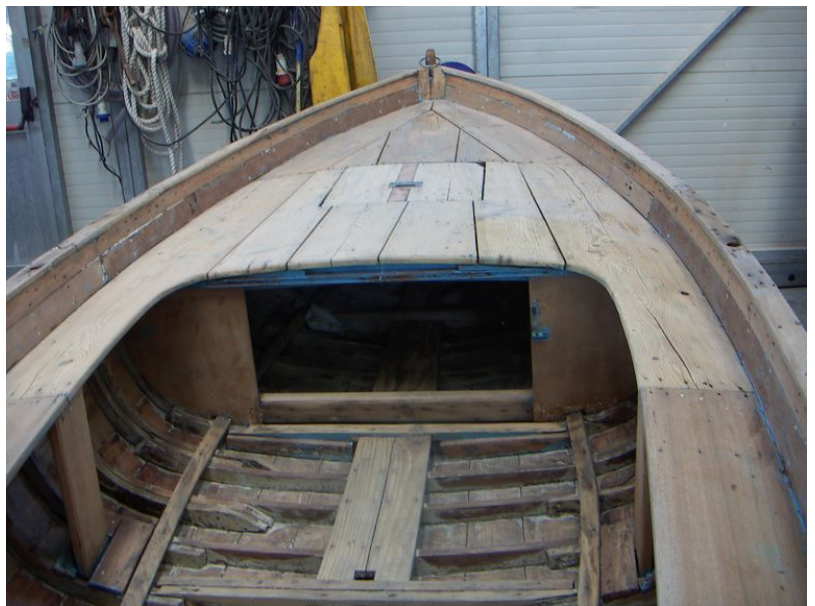

FTAY Didascalia   prima del restauro

FTA DOCUMENTAZIONE FOTOGRAFICA