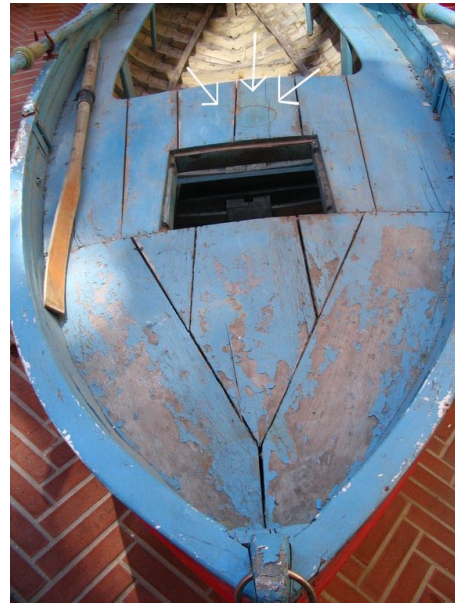

RES RESTAURO

RESR Relazione tecnica finale

Il restauro ha interessato tutte le parti della barca, a partire dalla sverniciatura esterna ed interna, che ha consentito il controllo puntuale delle parti e che è stata seguita dalla richiodatura, dalla ricalafatura e dalla sostituzione di alcune parti di fasciame, dal rinforzo dei capi di banda di dritta e di sinistra, oltre che dal ripristino delle copertine di poppa e di prua. Sono stati costruiti l'albero, i pennoni, il timone con la relativa barra. La vela è stata realizzata sulla base dell'originario disegno di R.Brizzi e con talune correzioni conseguenti ad una maggiore aderenza alla velatura al terzo. Si é provveduto alla tintura della vela e del fiocco, facendo ricorso alle terre e secondo rigorosi, antichi sistemi di tintura. Il varo della barca ha coinciso con la inaugurazione della Nuova Darsena di Cattolica, nel dicembre 2005

DO FONTI E DOCUMENTI DI RIFERIMENTO

FTA DOCUMENTAZIONE FOTOGRAFICA

FTAZ Immagine

FTAY Didascalia prima del restauro

FTA DOCUMENTAZIONE FOTOGRAFICA

FTAZ Immagine

FTAY Didascalia                      prima del restauro

FTA DOCUMENTAZIONE FOTOGRAFICA

FTAZ Immagine

FTAY Didascalia                      prima del restauro

FTA DOCUMENTAZIONE FOTOGRAFICA

FTAZ Immagine

FTAY Didascalia durante il restauro

FTA DOCUMENTAZIONE FOTOGRAFICA