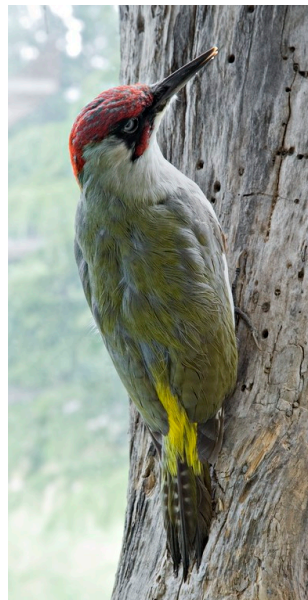

FTAZ   Nome File

CM	COMPILAZIONE	
CMP	COMPILAZIONE	
CMPD	Data	2012
CMPN	Nome	Bartolini, Federica
AN	ANNOTAZIONI	
OSS	Note e Osservazioni critiche	Nome volgare: picchio verde