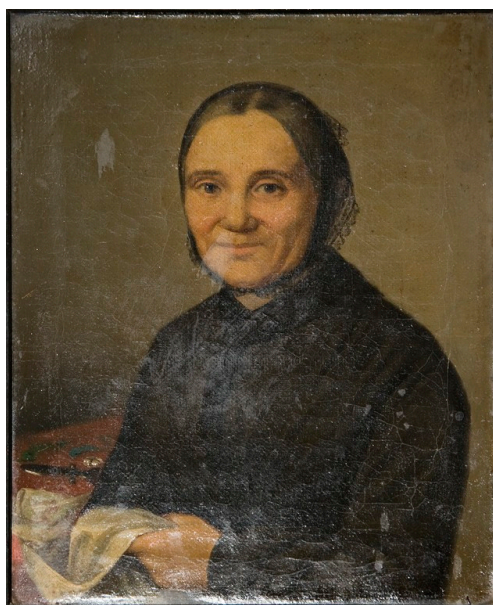

ISR ISCRIZIONI

ISRC	Classe di appartenenza	documentaria
ISRP	Posizione	sul telaio in basso
ISRI	Trascrizione	MIA BISNONNA / PATERNA in RICCI

NSC	Notizie storico-critiche	Figlia di Innocenzo Socci, rappresenta ancora un genere neoclassico. Non si hanno notizie di questo pittore, presumibilmente santarcangiolese, e forse parente di quella stessa Caterina Sacchini nominata nell'iscrizione sul retro del dipinto.

DO FONTI E DOCUMENTI DI RIFERIMENTO

FTA DOCUMENTAZIONE FOTOGRAFICA

FTAX	Genere	documentazione allegata
FTAA	Autore	Guglielmo Mario

FTAZ Nome file

BIB BIBLIOGRAFIA

BIBX	Genere	bibliografia specifica
BIBA	Autore	Stoppioni M.L. / Pasini P.G.
BIBD	Anno di edizione	2008
BIBH	Sigla per citazione	00041112
BIBN	V., pp., nn.	pp. 121