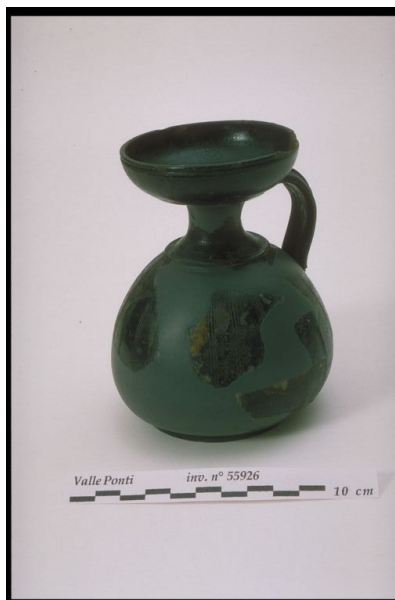

Bicchiere verniciato con bordo a quarto di cerchio di Sarius firmato "L. Sarius.L.L.Surus" prima del restauro

FTA DOCUMENTAZIONE FOTOGRAFICA

FTAZ Immagine

FTAY Didascalia

durante il restauro

FTA DOCUMENTAZIONE FOTOGRAFICA

FTAZ Immagine

FTAY Didascalia dopo il restauro

FTA DOCUMENTAZIONE FOTOGRAFICA

FTAZ Immagine

FTAY Didascalia aryballos prima del restauro

FTA DOCUMENTAZIONE FOTOGRAFICA

FTAZ Immagine

FTAY Didascalia dopo il restauro