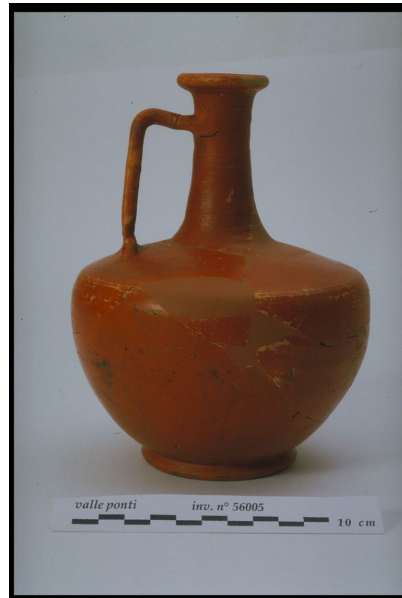

ID Samira: 167124
 Numero: 1994-641-14
 Piano di riferimento: 1993

CD		CODICI	
TSK	Tipo scheda	BDR	
NCT		CODICE UNIVOCO	
NCTN	Numero	1994-641-14	
INT	Intervento	restauro di vasellame proveniente dal carico della nave romana di Valle Ponti-Comacchio	
AM		RIFERIMENTI AMMINISTRATIVI	
AMD	ATTO DI AFFIDAMENTO LAVORI		
AMR	RIFERIMENTI AMMINISTRATIVI		
AMRP	Piano di riferimento	1993	
LC		LOCALIZZAZIONE GEOGRAFICO-AMMINISTRATIVA	
PVC		LOCALIZZAZIONE GEOGRAFICO-AMMINISTRATIVA	
PVCP	Provincia	FE	
PVCC	Comune	Comacchio	
PVCN	Sede	Museo del Delta Antico	
OG		OGGETTO	
OGT		OGGETTO	
OGTD	Oggetto	bicchiere	
OGTI	Numero inventario	52849,853,896,897;52916,917,918;55904,905,906,908,910,912,914,917;57145,146;57351;59715;65021	

FTAZ Immagine

FTAY Didascalia dopo il restauro

FTA DOCUMENTAZIONE FOTOGRAFICA

FTAZ Immagine

FTAY Didascalia aryballos prima del restauro

FTA DOCUMENTAZIONE FOTOGRAFICA

FTAZ Immagine

FTAY Didascalia dopo il restauro

FTA DOCUMENTAZIONE FOTOGRAFICA

FTAZ Immagine

FTAY Didascalia coppa tipo Sarius prima del restauro

FTA DOCUMENTAZIONE FOTOGRAFICA

FTAZ Immagine

FTAY Didascalia dopo il restauro

FTA DOCUMENTAZIONE FOTOGRAFICA

FTAZ Immagine

FTAY Didascalia bottiglia carenata con ansa prima del restauro

FTA DOCUMENTAZIONE FOTOGRAFICA

FTAZ Immagine

FTAY Didascalia dopo il restauro

FTA DOCUMENTAZIONE FOTOGRAFICA

FTAZ Immagine

FTAY Didascalia anfora Dressel A4 prima del restauro