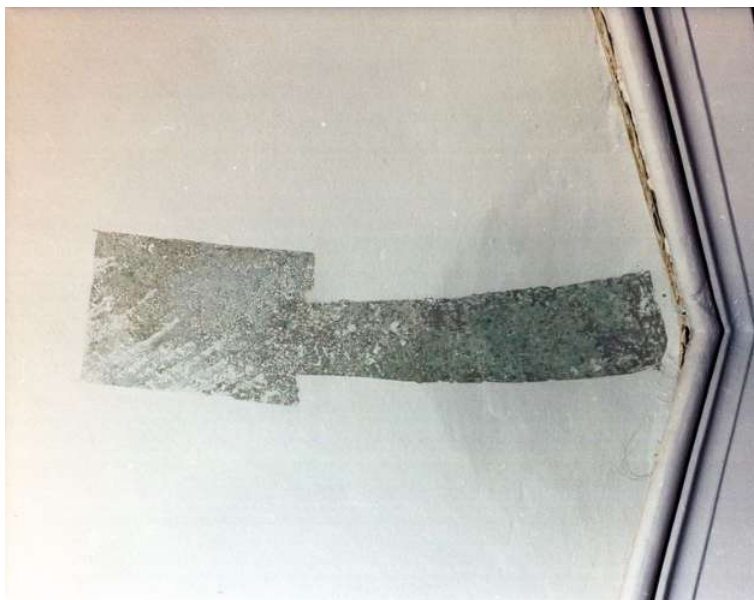

FTAZ Immagine

FTA DOCUMENTAZIONE FOTOGRAFICA

FTAZ Immagine