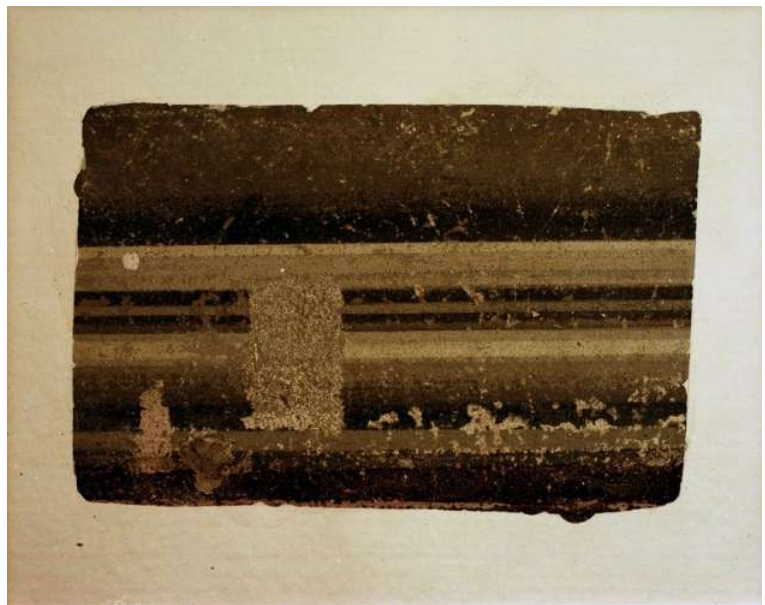

FTA DOCUMENTAZIONE FOTOGRAFICA