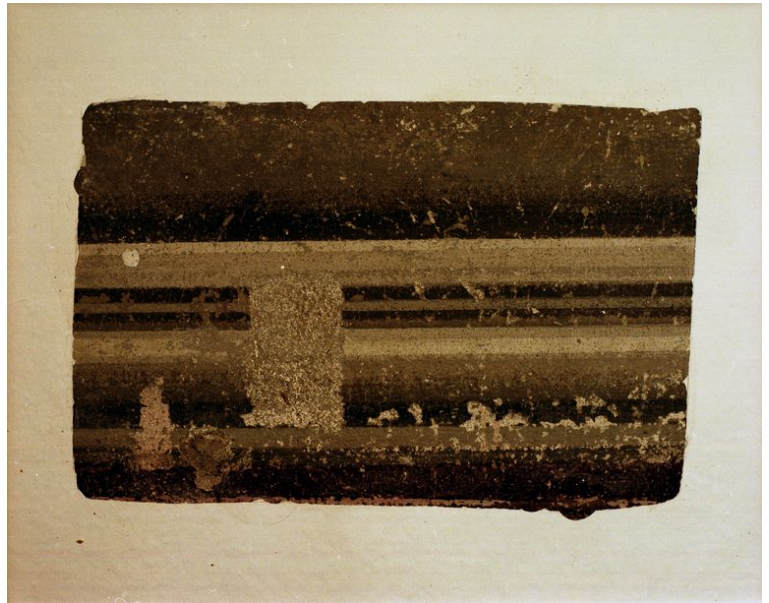

FTAZ Immagine

FTA DOCUMENTAZIONE FOTOGRAFICA

FTAZ Immagine