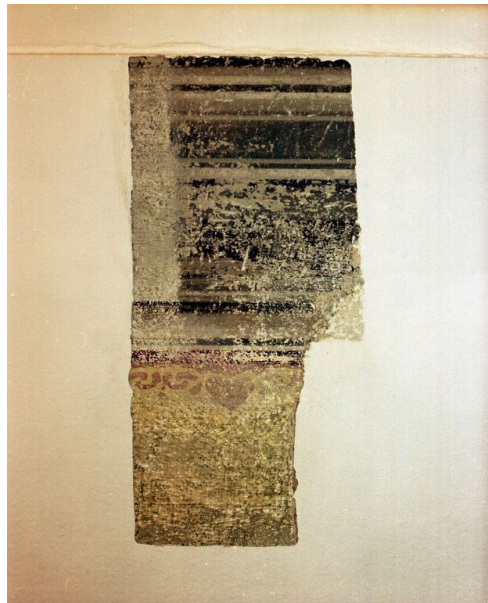

FTA DOCUMENTAZIONE FOTOGRAFICA