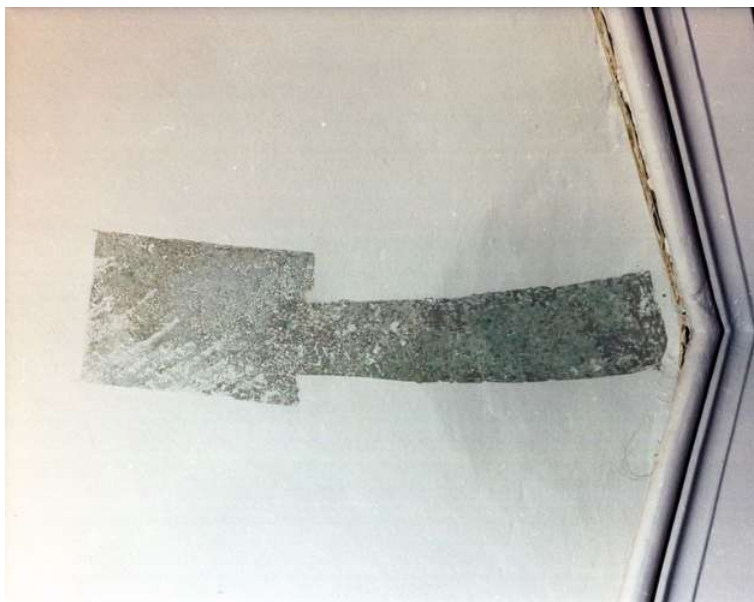

FTAZ Immagine

FTA DOCUMENTAZIONE FOTOGRAFICA

FTAZ Immagine