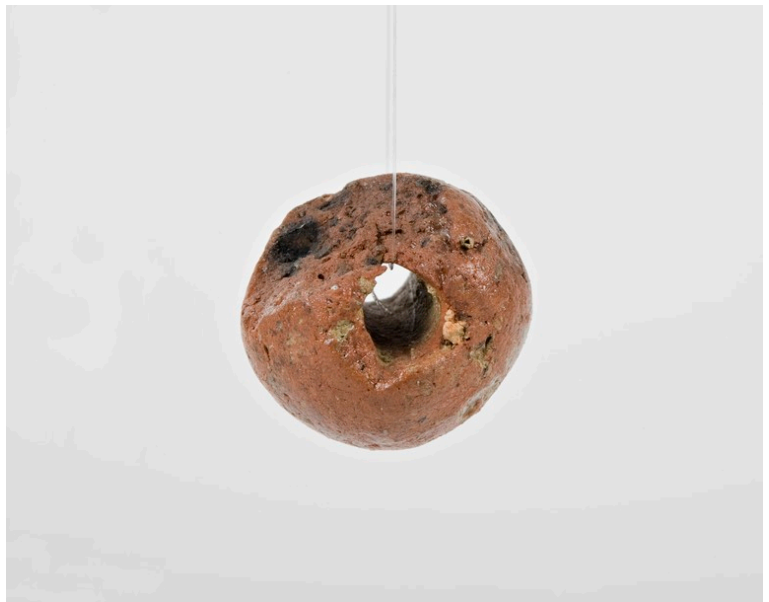

NSC   Notizie storico-critiche   Rinvenuta all'interno del vaso biconico con n° inv. 14494. Le fuseruole - piccoli pesi, generalmente in terracotta, posti nella parte inferiore del fuso per rendere più regolare la rotazione e l'operazione di filatura - sono uno degli elementi più caratteristici dei corredi femminili. Si trovano diffuse con svariate tipologie durante tutta la prima età del Ferro nell'intera penisola italiana.

CO   CONSERVAZIONE

STC   STATO DI CONSERVAZIONE

STCC   Stato di conservazione   mutilo

DO   FONTI E DOCUMENTI DI RIFERIMENTO

FTA   DOCUMENTAZIONE FOTOGRAFICA

FTAX   Genere   documentazione allegata

FTAZ   Nome file

DRA   DOCUMENTAZIONE GRAFICA

DRAX   Genere   documentazione esistente

BIB   BIBLIOGRAFIA

BIBX   Genere   bibliografia specifica

BIBD   Anno di edizione   1979

BIBH   Sigla per citazione   00039786

BIBN   V., pp., nn.   p. 77, n. 38.7

MST   MOSTRE