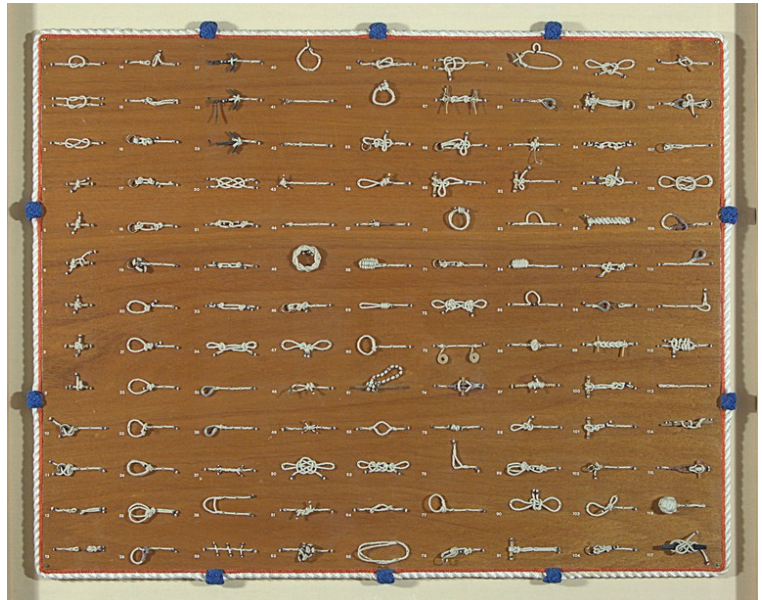

FTAZ   Nome File

CM	COMPILAZIONE
CMP	COMPILAZIONE

CMPD   Data   2012

CMPN   Nome   Mengoni C.