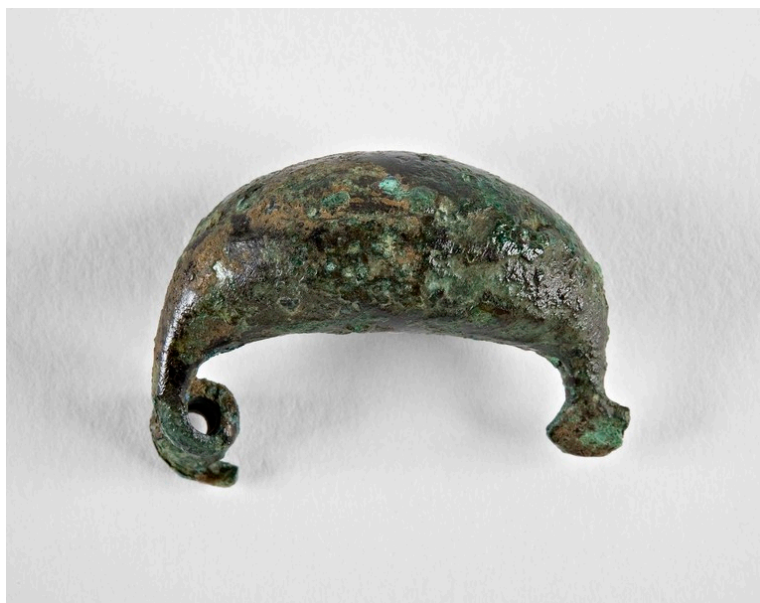

NSC   Notizie storico-critiche

Le fibule si possono considerare le corrispondenti delle nostre attuali spille da balia, poiché svolgevano la funzione di trattenere lembi di vesti o mantelli. L'evoluzione delle forme e delle tipologie, mutando nel corso dei secoli, ne permette una buona seriazione cronologica, facendo delle fibule un valido elemento di datazione. Oggetto di ornamento sia maschile sia femminile, le fibule compaiono nelle sepolture spesso in quantità piuttosto elevata e con fogge differenti.

CO   CONSERVAZIONE

STC   STATO DI CONSERVAZIONE

STCC   Stato di conservazione   mutilo

DO   FONTI E DOCUMENTI DI RIFERIMENTO

FTA   DOCUMENTAZIONE FOTOGRAFICA

FTAX   Genere   documentazione allegata

FTAZ   Nome file

DRA   DOCUMENTAZIONE GRAFICA

DRAX   Genere   documentazione esistente

BIB   BIBLIOGRAFIA

BIBX   Genere   bibliografia specifica

BIBD   Anno di edizione   1994

BIBH   Sigla per citazione   00039606

BIBN   V., pp., nn.   p. 244, n. 48

BIBI   V., tavv., figg.   tav. VI, n. 48