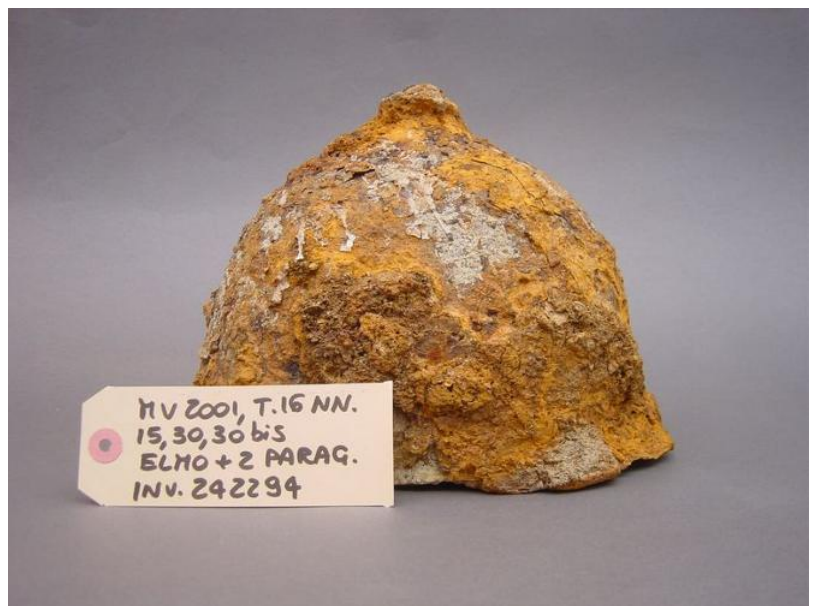

FTAY Didascalia elmo prima del restauro

FTA DOCUMENTAZIONE FOTOGRAFICA