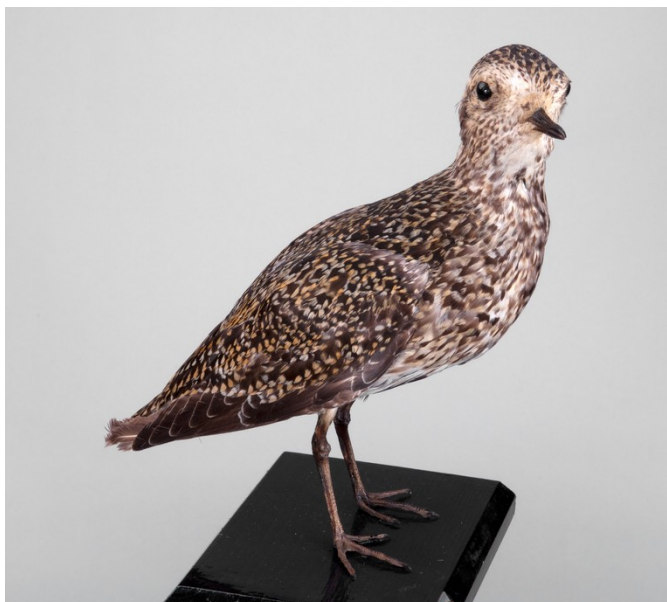

FTAZ Nome File

BIB BIBLIOGRAFIA

BIBX Genere bibliografia di confronto

BIBA Autore Ortali A.

BIBD Anno di edizione 1974

BIBN V., pp., nn. 161

CM COMPILAZIONE

CMP COMPILAZIONE

CMPD Data 2012

CMPN Nome Cassani M.