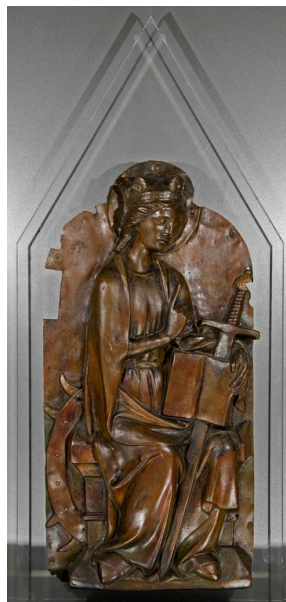

DESS	Indicazioni sul soggetto	Santa Caterina d'Alessandria viene rappresentata secondo l'iconografia classica: con una corona, per sottolineare la sua origine principesca; un libro che ricorda la sua sapienza e la sua funzione di protettrice degli studi; una spada, l'arma che le tolse la vita, e la ruota dentata, lo strumento del martirio, elemento che lega la santa a numerose categorie di arti e mestieri che hanno a che fare con la ruota.

NSC	Notizie storico-critiche	Santa Caterina d'Alessandria è la santa protettrice degli studi, come si può notare dall'iconografia che la rappresenta con un libro in grembo.

DO FONTI E DOCUMENTI DI RIFERIMENTO

FTA DOCUMENTAZIONE FOTOGRAFICA

FTAX	Genere	documentazione allegata

FTAA	Autore	Guglielmo Mario

FTAZ	Nome file	

FNT FONTI E DOCUMENTI

FNTP	Tipo	Inventario corrente Collezioni Scientifiche (2011)/ Database interno del MEUS

CM COMPILAZIONE

CMP COMPILAZIONE

CMPD	Data	2012

CMPN	Nome	Ciantelli, C.