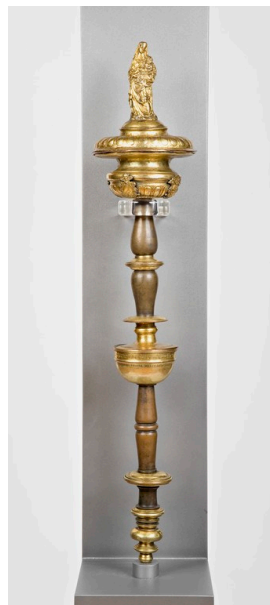

FTAX Genere documentazione allegata

FTAZ Nome file

FTA DOCUMENTAZIONE FOTOGRAFICA

FTAX Genere documentazione allegata

FTAZ Nome file