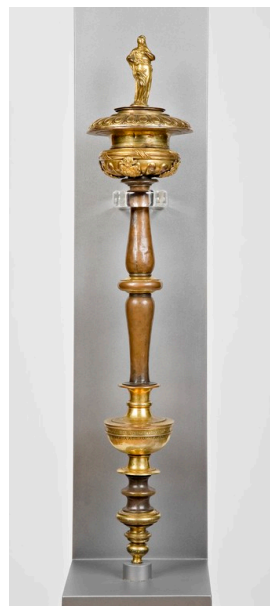

FNT FONTI E DOCUMENTI

FNTP Tipo Inventario corrente Collezioni Scientifiche (2011)/ Database interno del MEUS

BIB BIBLIOGRAFIA

BIBX Genere bibliografia specifica

BIBD Anno di edizione 1957

BIBH Sigla per citazione 00040066