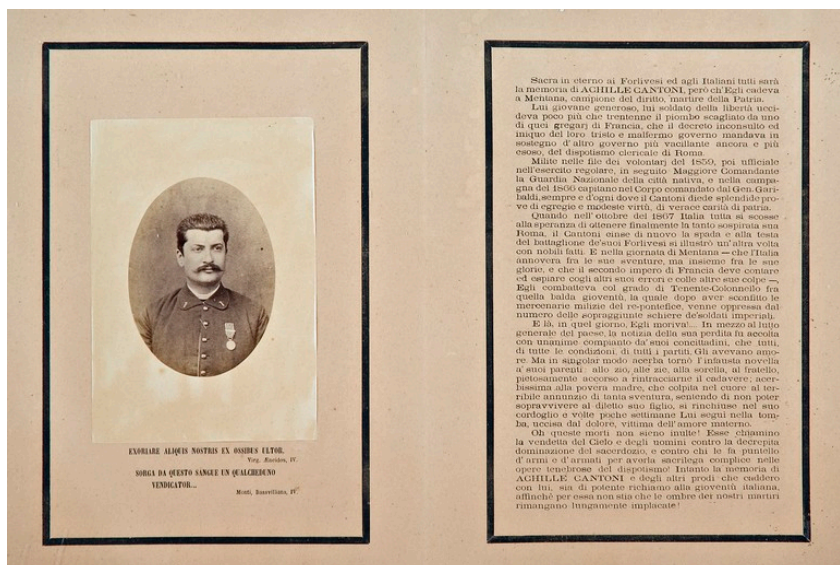

DES	DESCRIZIONE

DESO	Indicazioni sull'oggetto	Libretto a stampa contenente, a destra, la biografia di Achille Cantoni incorniciata di nero e, a sinistra, all'interno della stessa inquadratura, il ritratto fotografico ovale incollato del forlivese, al di sopra di due citazioni di Virgilio e Monti.

ISR	ISCRIZIONI

ISRC	Classe di appartenenza	documentaria
ISRP	Posizione	fronte, su etichetta cartacea incollata su angolo in basso a sinistra del vetro
ISRI	Trascrizione	SALA CANTONI 57

NSC	Notizie storico-critiche	Elogio funebre del colonnello Achille Cantoni (Forlì, 1835 – Mentana, 1867), patriota e volontario garibaldino forlivese. Lo stesso Garibaldi gli attribuì il merito di avergli salvato la vita presso Velletri nel 1849. Cantoni fu comandante della Guardia Nazionale di Forlì tra il 1865 e il 1866 e partecipò alle campagne garibaldine del 1859, 1860-61 e 1866. Nel 1867 seguì Garibaldi nella campagna dell'Agro Romano guidando la quarta Colonna dei Volontari Italiani e morendo nel corso della battaglia di Mentana. Il libretto probabilmente fu realizzato a ridosso dello stesso 1867 per celebrare in patria il sacrificio dell'eroe forlivese.

DO	FONTI E DOCUMENTI DI RIFERIMENTO

FTA	DOCUMENTAZIONE FOTOGRAFICA

FTAX	Genere	documentazione allegata
FTAA	Autore	Guglielmo Mario

FTAZ	Nome file