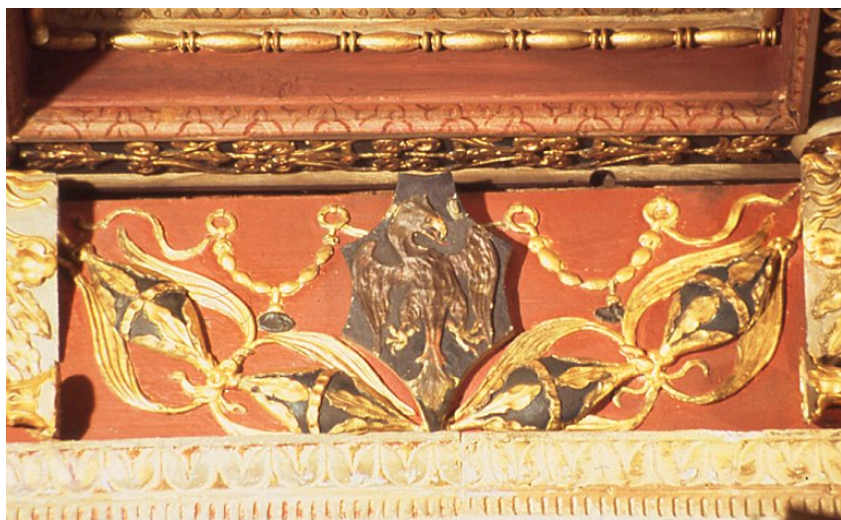

FTAZ Immagine

FTA DOCUMENTAZIONE FOTOGRAFICA

FTAZ Immagine