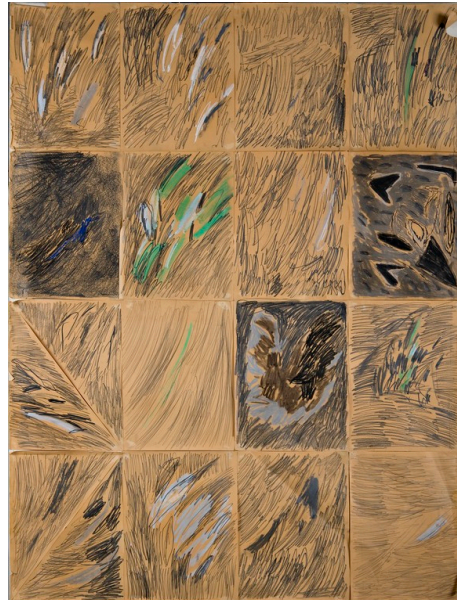

Gallerie di: Amburgo, Costanza, Innsbruck, Milano, Bologna, Modena.

DO FONTI E DOCUMENTI DI RIFERIMENTO

FTA DOCUMENTAZIONE FOTOGRAFICA

FTAX Genere documentazione allegata

FTAZ Nome file

CM COMPILAZIONE

CMP COMPILAZIONE

CMPD Data 2011

CMPN Nome Suppa Laura