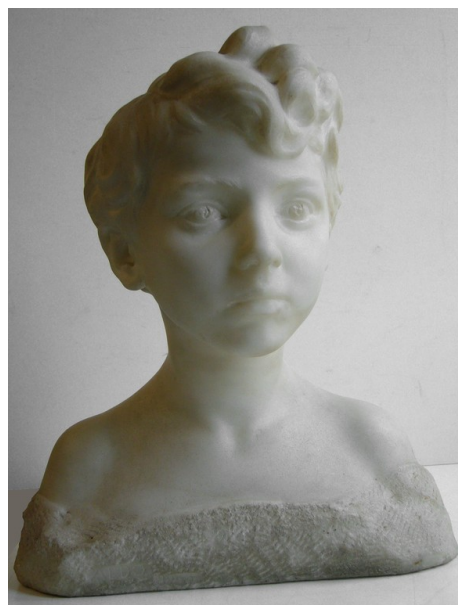

ISRP Posizione fronte, in basso a sinistra

ISRI Trascrizione ALDO 1908

ISR ISCRIZIONI

ISRC Classe di appartenenza documentaria

ISRP Posizione fianco destro, in basso

ISRI Trascrizione G. Romagnoli

NSC Notizie storico-critiche

Non si è a conoscenza del momento in cui questo bellissimo marmo entra nel museo. ed è opera del tutto inedita, rinvenuta nei depositi. Romagnoli si dimostra come sempre un raffinatissimo scultore, che con una esecuzione che nulla concede al finto e leccato, consegna la viva espressione, un poco spaurita, del piccolo Aldo.

DO FONTI E DOCUMENTI DI RIFERIMENTO

FTA DOCUMENTAZIONE FOTOGRAFICA

FTAX Genere documentazione esistente

FTAZ Nome file

BIB BIBLIOGRAFIA

BIBX Genere bibliografia specifica

BIBA Autore Martorelli R.

BIBD Anno di edizione 2008

BIBH Sigla per citazione 00040004