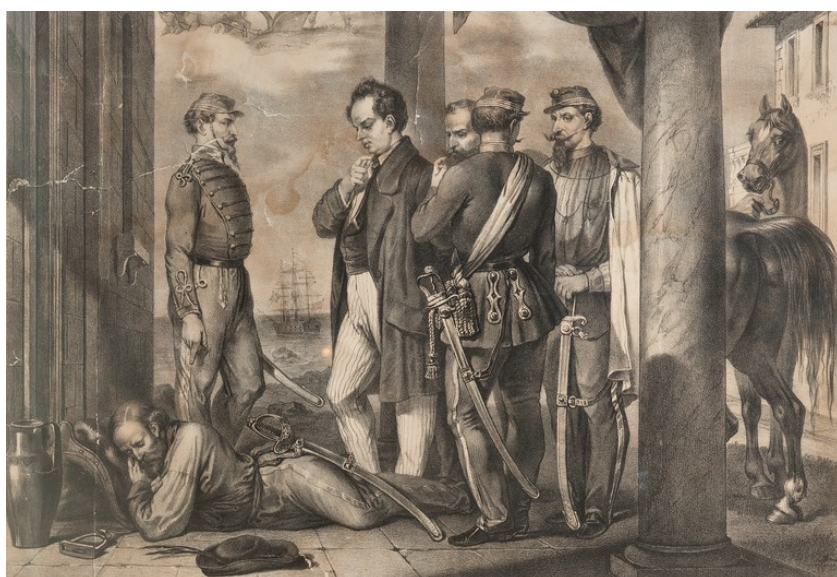

MISA Altezza 47

MISL Larghezza 59

CO CONSERVAZIONE

STC STATO DI CONSERVAZIONE

STCC Stato di conservazione buono

DA DATI ANALITICI

DES DESCRIZIONE

DESO Indicazioni sull'oggetto La stampa raffigura il generale che dorme in terra con la sella del cavallo come cuscino. Lo circonda il suo Stato Maggiore, con lo scrittore Alessandro Dumas.

ISR ISCRIZIONI

ISRC Classe di appartenenza documentaria

ISRP Posizione -

ISRI Trascrizione G.B. Palmesino ideò, Masutti dis., Daniele lit. - Torino Lit. Giordana e Salussolia

DO FONTI E DOCUMENTI DI RIFERIMENTO

FTA DOCUMENTAZIONE FOTOGRAFICA

FTAX Genere documentazione allegata

FTAA Autore Parmiggiani Pietro

FTAZ Nome file

BIB BIBLIOGRAFIA