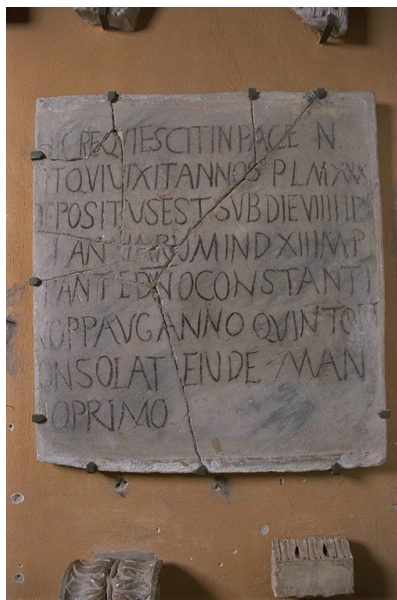

FTAZ Nome file

BIB BIBLIOGRAFIA

BIBX Genere bibliografia specifica

BIBA Autore Rugo P.

BIBD Anno di edizione 1976

BIBH Sigla per citazione S08/00002046

BIBN V., pp., nn. p. 41, n. 42

BIB BIBLIOGRAFIA

BIBX Genere bibliografia specifica

BIBD Anno di edizione 1888

BIBH Sigla per citazione PJ000360

BIBN V., pp., nn. v. XI, p. 66, n. 318

CM COMPILAZIONE

CMP COMPILAZIONE

CMPD Data 1997

CMPN Nome Gimelli F.

AGG AGGIORNAMENTO - REVISIONE

AGGD Data 2011

AGGN Nome Parisini S.