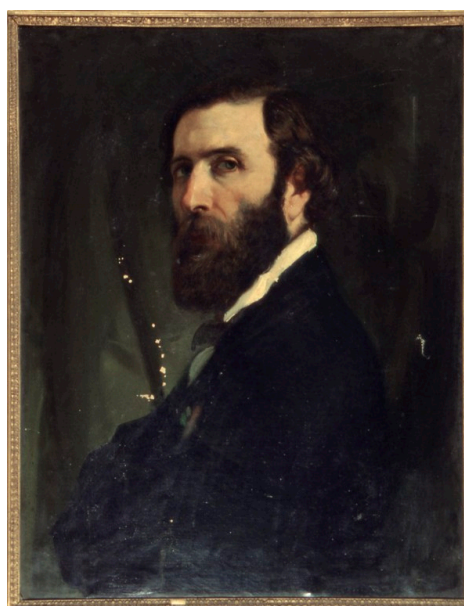

NSC   Notizie storico-critiche

Il pittore rende un'immagine di sè vivace ed intensa. L'impostazione formale del ritratto risente delle soluzioni accademiche bolognesi degli anni Quaranta, ma un'attenta indagine psicologica del volto, resa da una pennellata morbida e pastosa di vaga reminiscenza gandolfiana, acuita dalla striscia bianca del colletto, che spezza i toni scuri illuminando l'espressività, lo accosta più al "vero". Ippolito Bonaveri fu vincitore di numerosi premi scolastici dell'Accademia bolognese, tra il 1835 e il 1844, e Grande Curlandese nel 1851 (tratto da Collina, 1993).

DO   FONTI E DOCUMENTI DI RIFERIMENTO

FTA   DOCUMENTAZIONE FOTOGRAFICA

FTAX   Genere   documentazione esistente

FTAZ   Nome file

BIB   BIBLIOGRAFIA

BIBX   Genere   bibliografia specifica

BIBA   Autore   Collina C.

BIBD   Anno di edizione   1993

BIBH   Sigla per citazione   00100011

BIBN   V., pp., nn.   p. 46, n. 46

CM   COMPILAZIONE

CMP   COMPILAZIONE

CMPD   Data   1993

CMPN   Nome   Collina C.