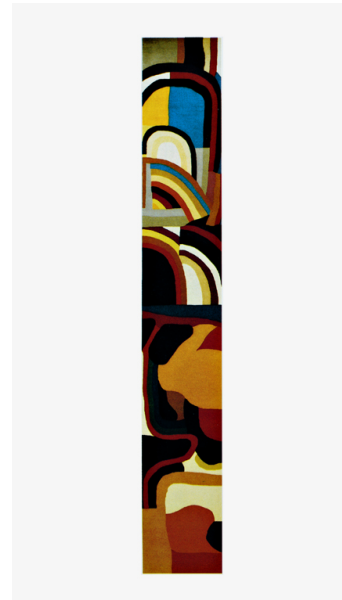

FTAZ Nome file

BIB BIBLIOGRAFIA

BIBX	Genere	bibliografia specifica
BIBA	Autore	Piraccini O.
BIBD	Anno di edizione	1998
BIBH	Sigla per citazione	S08/10002364
BIBN	V., pp., nn.	p. 166

CM COMPILAZIONE

CMP COMPILAZIONE

CMPD	Data	1998
CMPN	Nome	Balestra
CMPN	Nome	Sibilia