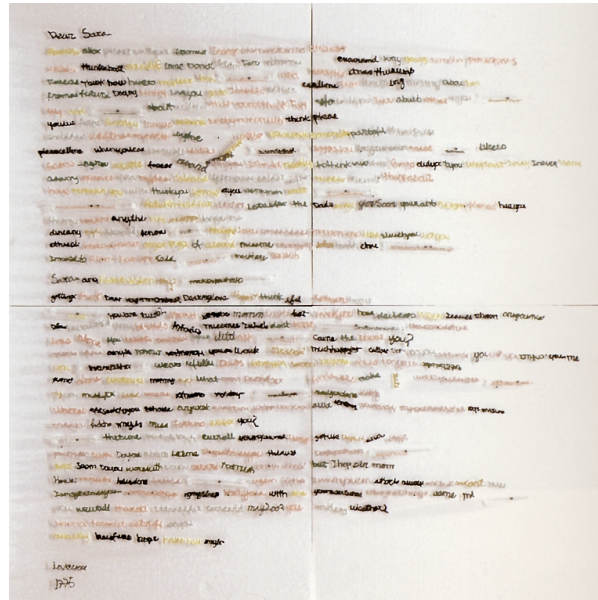

FTA DOCUMENTAZIONE FOTOGRAFICA

FTAX	Genere	documentazione allegata
FTAA	Autore	scansione
FTAT	Note	vista frontale

FTAZ Nome file

BIB BIBLIOGRAFIA

BIBD	Anno di edizione	2005
BIBH	Sigla per citazione	MIC/00000512
BIBN	V., pp., nn.	p. 79

MST MOSTRE

MSTT	Titolo	54° Premio Faenza. Concorso Internazionale della Ceramica d'Arte Contemporanea
MSTL	Luogo	Faenza, MIC
MSTD	Data	2005

CM COMPILAZIONE

CMP COMPILAZIONE

CMPD	Data	2011
CMPN	Nome	Rondelli P.

AN ANNOTAZIONI