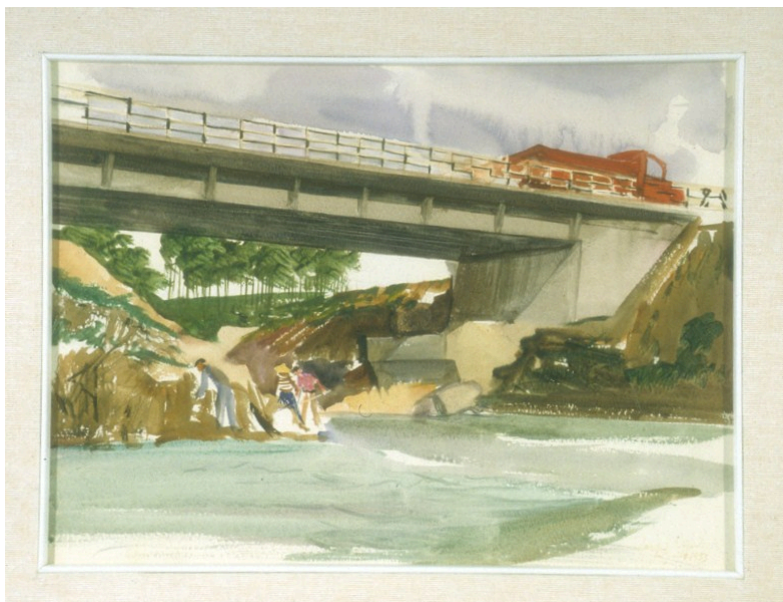

ISRI Trascrizione Farpi Vignoli/ Aprile 1953

DO FONTI E DOCUMENTI DI RIFERIMENTO

FTA DOCUMENTAZIONE FOTOGRAFICA

FTAX Genere documentazione esistente

FTAZ Nome file

BIB BIBLIOGRAFIA

BIBA Autore Piraccini O.

BIBD Anno di edizione 1998

BIBH Sigla per citazione S08/10002364

BIBN V., pp., nn. P. 162

BIL Citazione completa Quadri in Regione. Le collezioni d'arte moderna del Consiglio e della Giunta dell'Emilia Romagna, Bologna 1998, p. 58, 162

CM COMPILAZIONE

CMP COMPILAZIONE

CMPD Data 1998

CMPN Nome Balestra

CMPN Nome Sibia